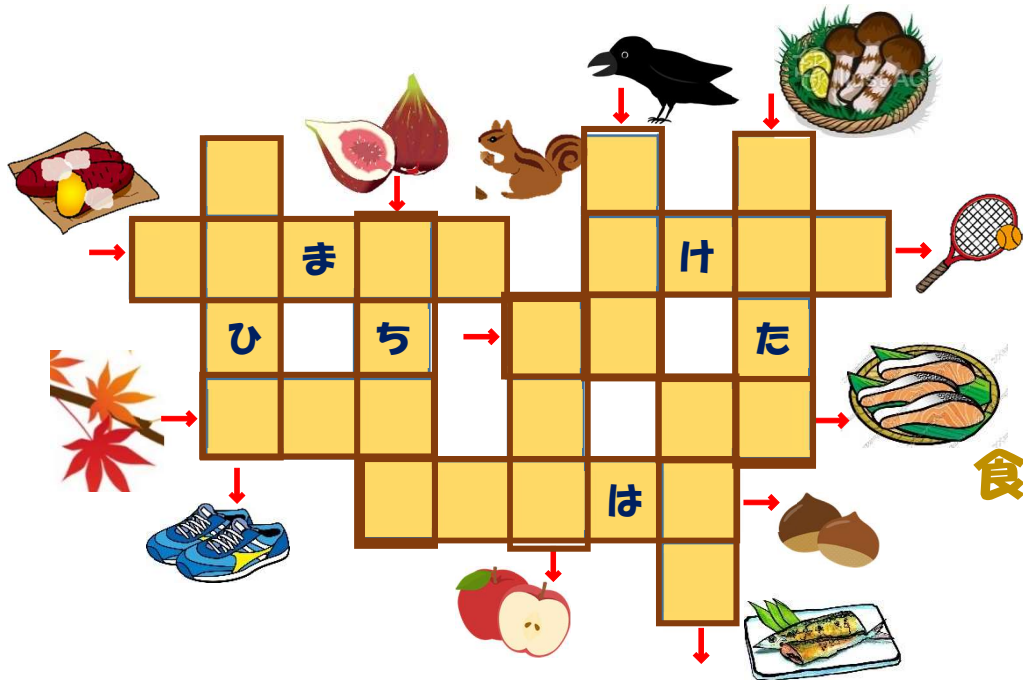

考案者の
しおん君
です

いつもお散歩

謎の飛行物体?!
探してみてね

2019/08/13 09:34

コミュニティ食堂だより

11月号

小名浜寺廻町16-1 食パン工房「Le. Pain (ルパン)」さんからパンのご提供をいただけることになりました。小麦の味がしっかり味わえるイギリスパンです。☎51-7610

地域の皆様から
差し入れもたくさん
いつもありがとうございます！

秋の味覚満載で
お待ちしております

ちょっと
頭の体操

スポーツの秋！

食欲の秋！